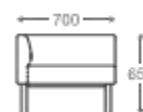

3 seater :
(L)2000mm x (D)700mm x (H)650mm