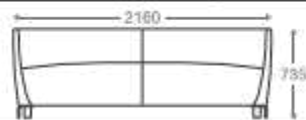

3 seater :
(L)2160mm x (D)700mm x (H)735mm