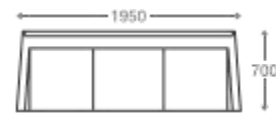

3 seater :
(L)1950mm x (D)700mm x (H)700mm