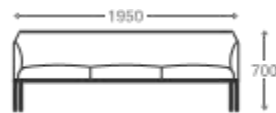

3 seater :
(L)1950mm x (D)700mm x (H)700mm