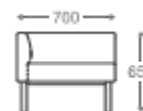

2 seater :
(L)1400mm x (D)700mm x (H)650mm