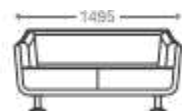

Angular  
Wooden Legs

**1 seater :**  
(L)890mm x (D)770mm x (H)750mm

**1 seater :**  
(L)890mm x (D)770mm x (H)750mm

**2 seater :**  
(L)1495mm x (D)770mm x (H)750mm

**3 seater :**  
(L)2085mm x (D)770mm x (H)750mm