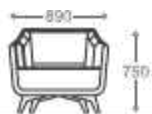

2 seater :
(L)1495mm x (D)770mm x (H)750mm