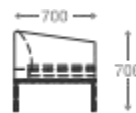

3 seater :
(L)1950mm x (D)700mm x (H)700mm