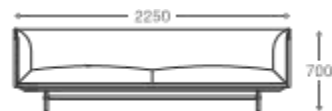

## SOFA

1 seater : (L)850mm x (D)675mm x (H)700mm  
3 seater : (L)2250mm x (D)675mm x (H)700mm

SS/MS Legs

**1 seater :**  
(L)850mm x (D)675mm x (H)700mm

**3 seater :**  
(L)2250mm x (D)675mm x (H)700mm

\*Please read the disclaimer.