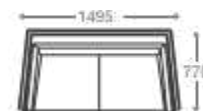

Angular  
Wooden Legs

**1 seater :**  
(L)890mm x (D)770mm x (H)750mm

**1 seater :**  
(L)890mm x (D)770mm x (H)750mm

**2 seater :**  
(L)1495mm x (D)770mm x (H)750mm

**3 seater :**  
(L)2085mm x (D)770mm x (H)750mm