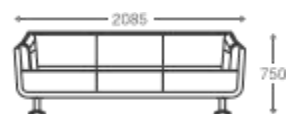

Angular  
Wooden Legs

**1 seater :**  
(L)890mm x (D)770mm x (H)750mm

**1 seater :**  
(L)890mm x (D)770mm x (H)750mm

**2 seater :**  
(L)1495mm x (D)770mm x (H)750mm

**3 seater :**  
(L)2085mm x (D)770mm x (H)750mm