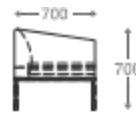

## SOFA

- 1 seater : (L)750mm x (D)700mm x (H)700mm
- 2 seater : (L)1350mm x (D)700mm x (H)700mm
- 3 seater : (L)1950mm x (D)700mm x (H)700mm

SS/MS Base

Wooden Base

**1 seater :**  
(L)750mm x (D)700mm x (H)700mm