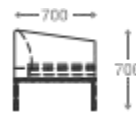

2 seater :
(L)1350mm x (D)700mm x (H)700mm